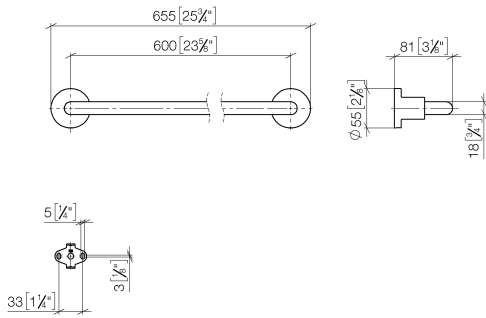

83 060 892

- gauge 600 mm
- width 655mm
- height 55 mm
- rosette Ø 55 mm
- 81mm projection

Fits TARA

	Chrome	83 060 892-00
	Brushed Platinum	83 060 892-06
	Platinum	83 060 892-08
	Dark Chrome	83 060 892-19
	Brushed Durabrass (23kt Gold)	83 060 892-28
	Matte Black	83 060 892-33
	Brushed Champagne (22kt Gold)	83 060 892-46
	Champagne (22kt Gold)	83 060 892-47
	Brushed Chrome	83 060 892-93
	Brushed Dark Platinum	83 060 892-99

83 060 892

mm [inches]

83 060 892

Parts for other finishes can be found here: Brushed Platinum

### Spare parts list

No.	Item Number	Name	Quantity used	Delivery time
1	05 28 22 589 00-00	holder	1	10
2	08 17 89 505-00	holder	2	10
3	04 31 11 113 00 90	pin	2	2
4	09 30 11 046 90	disc	2	2
5	09 30 30 071 90	screw	2	2
6	05 17 20 739 00 90	fixing set	2	2