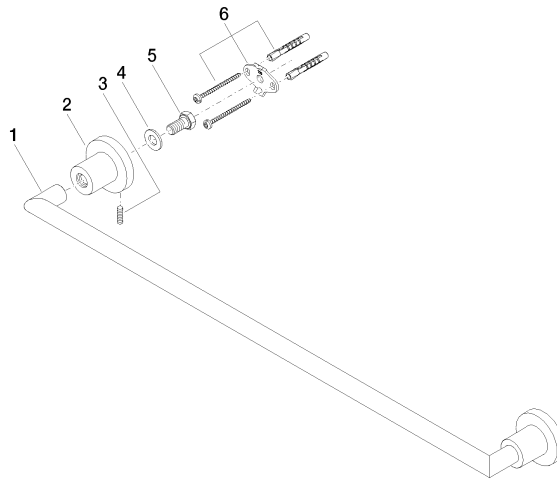

83 060 892

- gauge 600 mm
- width 655mm
- height 55 mm
- rosette Ø 55 mm
- 81mm projection

Fits TARA

	Chrome	83 060 892-00
	Brushed Platinum	83 060 892-06
	Platinum	83 060 892-08
	Dark Chrome	83 060 892-19
	Brushed Durabrass (23kt Gold)	83 060 892-28
	Matte Black	83 060 892-33
	Brushed Champagne (22kt Gold)	83 060 892-46
	Champagne (22kt Gold)	83 060 892-47
	Brushed Chrome	83 060 892-93
	Brushed Dark Platinum	83 060 892-99

83 060 892

mm [inches]

83 060 892

Parts for other finishes can be found here: Brushed Platinum

### Spare parts list

No.	Item Number	Name	Quantity used	Delivery time
1	05 28 22 589 00-00	holder	1	10
2	08 17 89 505-00	holder	2	10
3	04 31 11 113 00 90	pin	2	2
4	09 30 11 046 90	disc	2	2
5	09 30 30 071 90	screw	2	2
6	05 17 20 739 00 90	fixing set	2	2